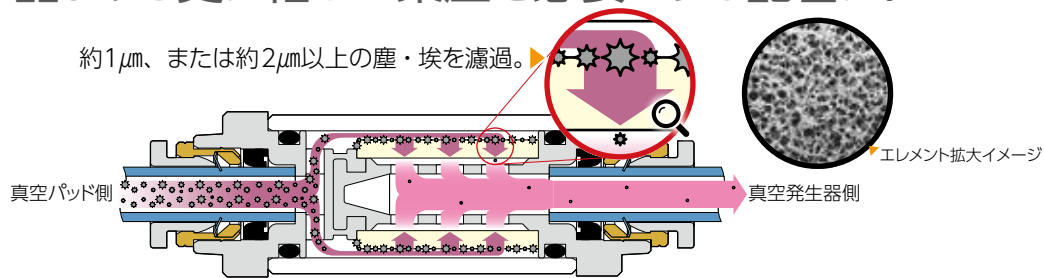

特殊品情報【真空】

Special Products Information

□ : EJ309-22P, EJ509-93P, EJ707-57P, EJX01-49P

真空用フィルタ(VFU)

フィルタエレメント

用途に合わせ、濾過度の変更可能に。

細かい濾過度：約1 μ m, 約2 μ mの用途

形式例 VFU2-66P-1M

標準品よりも更に細かい集塵を必要とする配管に。

粗い濾過度：約50 μ m, 約100 μ mの用途

形式例 VFU2-66P-100

標準品よりも粗い集塵で構わない配管に。

エレメント交換時期を延命することが可能。

本体をお持ちの場合、当フィルタエレメントに
工具不要で簡単交換するだけ。

⚠ 本製品は特注対応品のため詳細形式、納期および価格については最寄りの営業所(下記)へお問い合わせください。
本製品をご使用の際は、お客様の評価判断の上ご使用ください。