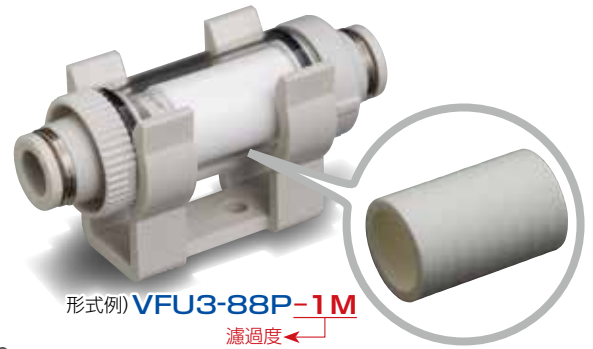

特殊品情報【真空】

Special Products Information

□ : EJ309-22P, EJ509-93P, EJ707-57P, EJX01-49P

真空用フィルタ(VFU)

フィルタエレメント

用途に合わせ、濾過度の変更可能に。

細かい濾過度：約1 μ m, 約2 μ mの用途

形式例 VFU2-66P-1M

標準品よりも更に細かい集塵を必要とする配管に。

粗い濾過度：約50 μ m, 約100 μ mの用途

形式例 VFU2-66P-100

標準品よりも粗い集塵で構わない配管に。

エレメント交換時期を延命することが可能。

本体をお持ちの場合、当フィルタエレメントに
工具不要で簡単交換するだけ。

⚠ 本製品は特注対応品のため詳細形式、納期および価格については最寄りの営業所(下記)へお問い合わせください。
本製品をご使用の際は、お客様の評価判断の上ご使用ください。