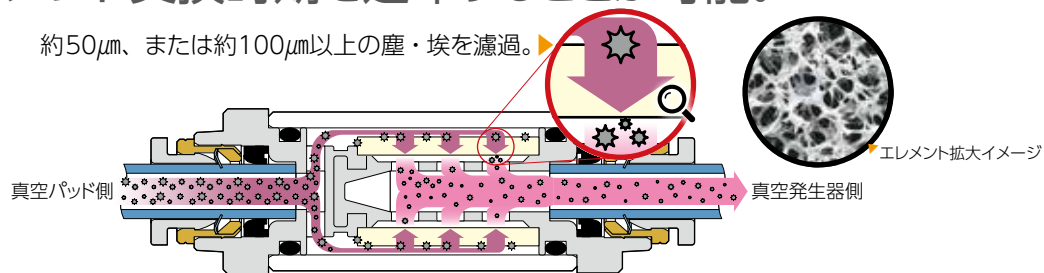

特殊品情報【真空】

Special Products Information

□ : EJ309-22P, EJ509-93P, EJ707-57P, EJX01-49P

真空用フィルタ(VFU)

フィルタエレメント

用途に合わせ、濾過度の変更可能に。

細かい濾過度：約1 μ m, 約2 μ mの用途

形式例 VFU2-66P-1M

標準品よりも更に細かい集塵を必要とする配管に。

粗い濾過度：約50 μ m, 約100 μ mの用途

形式例 VFU2-66P-100

標準品よりも粗い集塵で構わない配管に。

エレメント交換時期を延命することが可能。

本体をお持ちの場合、当フィルタエレメントに
工具不要で簡単交換するだけ。

⚠ 本製品は特注対応品のため詳細形式、納期および価格については最寄りの営業所(下記)へお問い合わせください。
本製品をご使用の際は、お客様の評価判断の上ご使用ください。